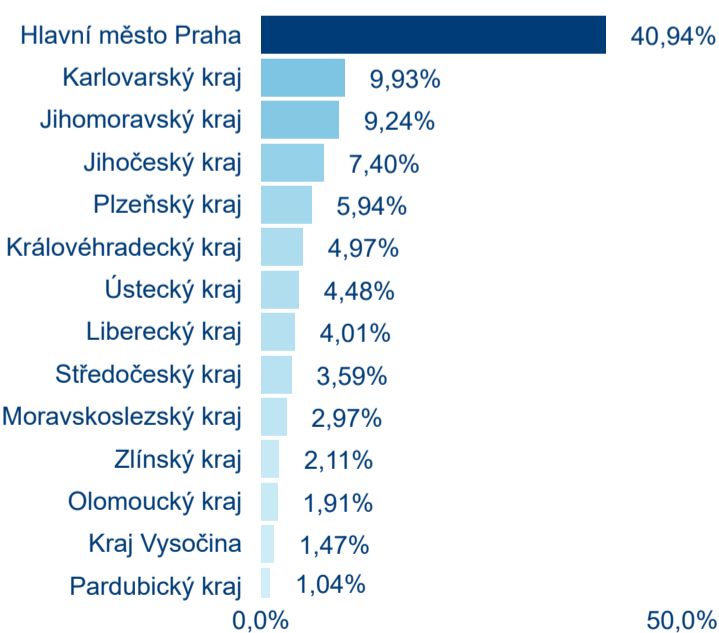

Rozložení v krajích

Praha a regiony

Legenda ● Praha ● Regiony mimo Prahu

Zdroj: Statistiky HUZ, Český statistický úřad, 2020