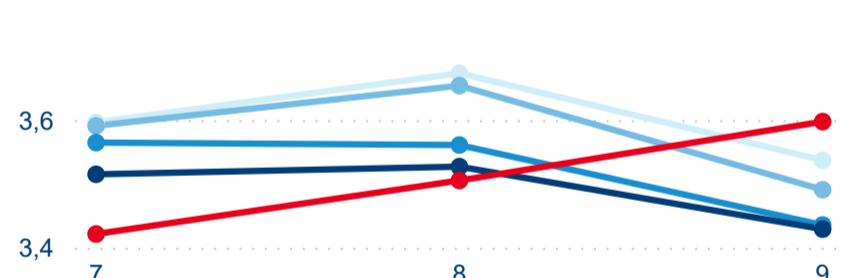

## Počet přenocování v HUZ

## Průměrná doba pobytu (dny)

## Sezonální srovnání

Legenda ● 2016 ● 2017 ● 2018 ● 2019 ● 2020