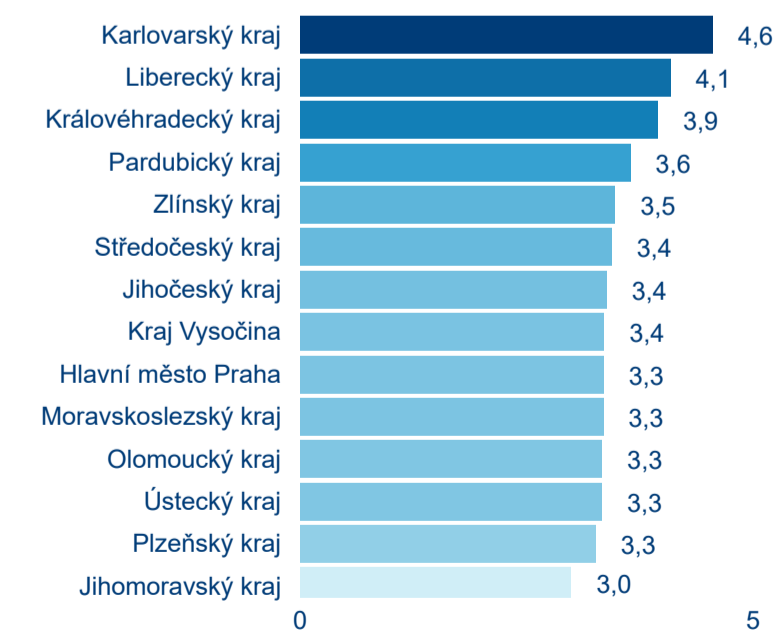

Rozložení v krajích

Praha a regiony

Legenda ● Praha ● Regiony mimo Prahu

Zdroj: Statistiky HUZ, Český statistický úřad, 2020