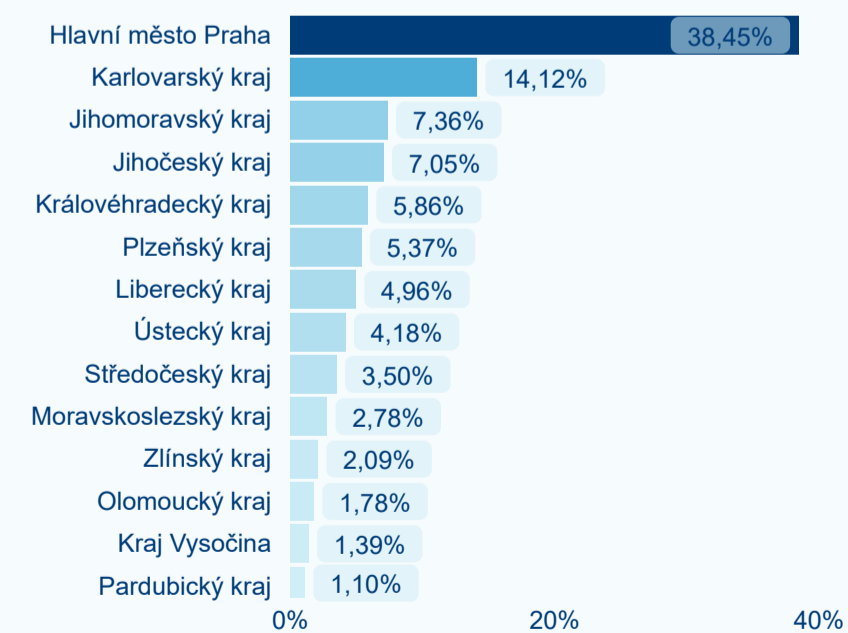

Rozložení v krajích

Praha a regiony

Legenda ● Praha ● Regiony mimo Prahu

Zdroj: Statistiky HUZ, Český statistický úřad, 2020