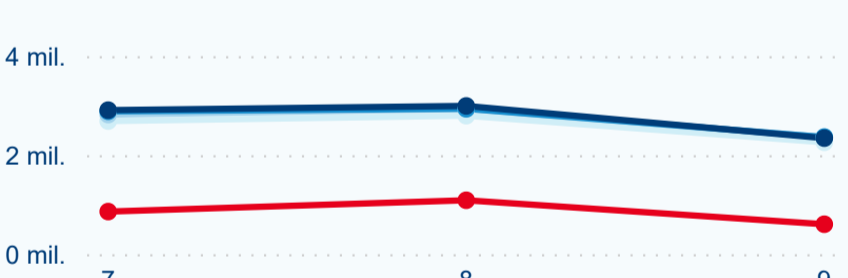

## Počet přenocování v HUZ

## Průměrná doba pobytu (dny)

## Sezonální srovnání

Legenda ● 2016 ● 2017 ● 2018 ● 2019 ● 2020