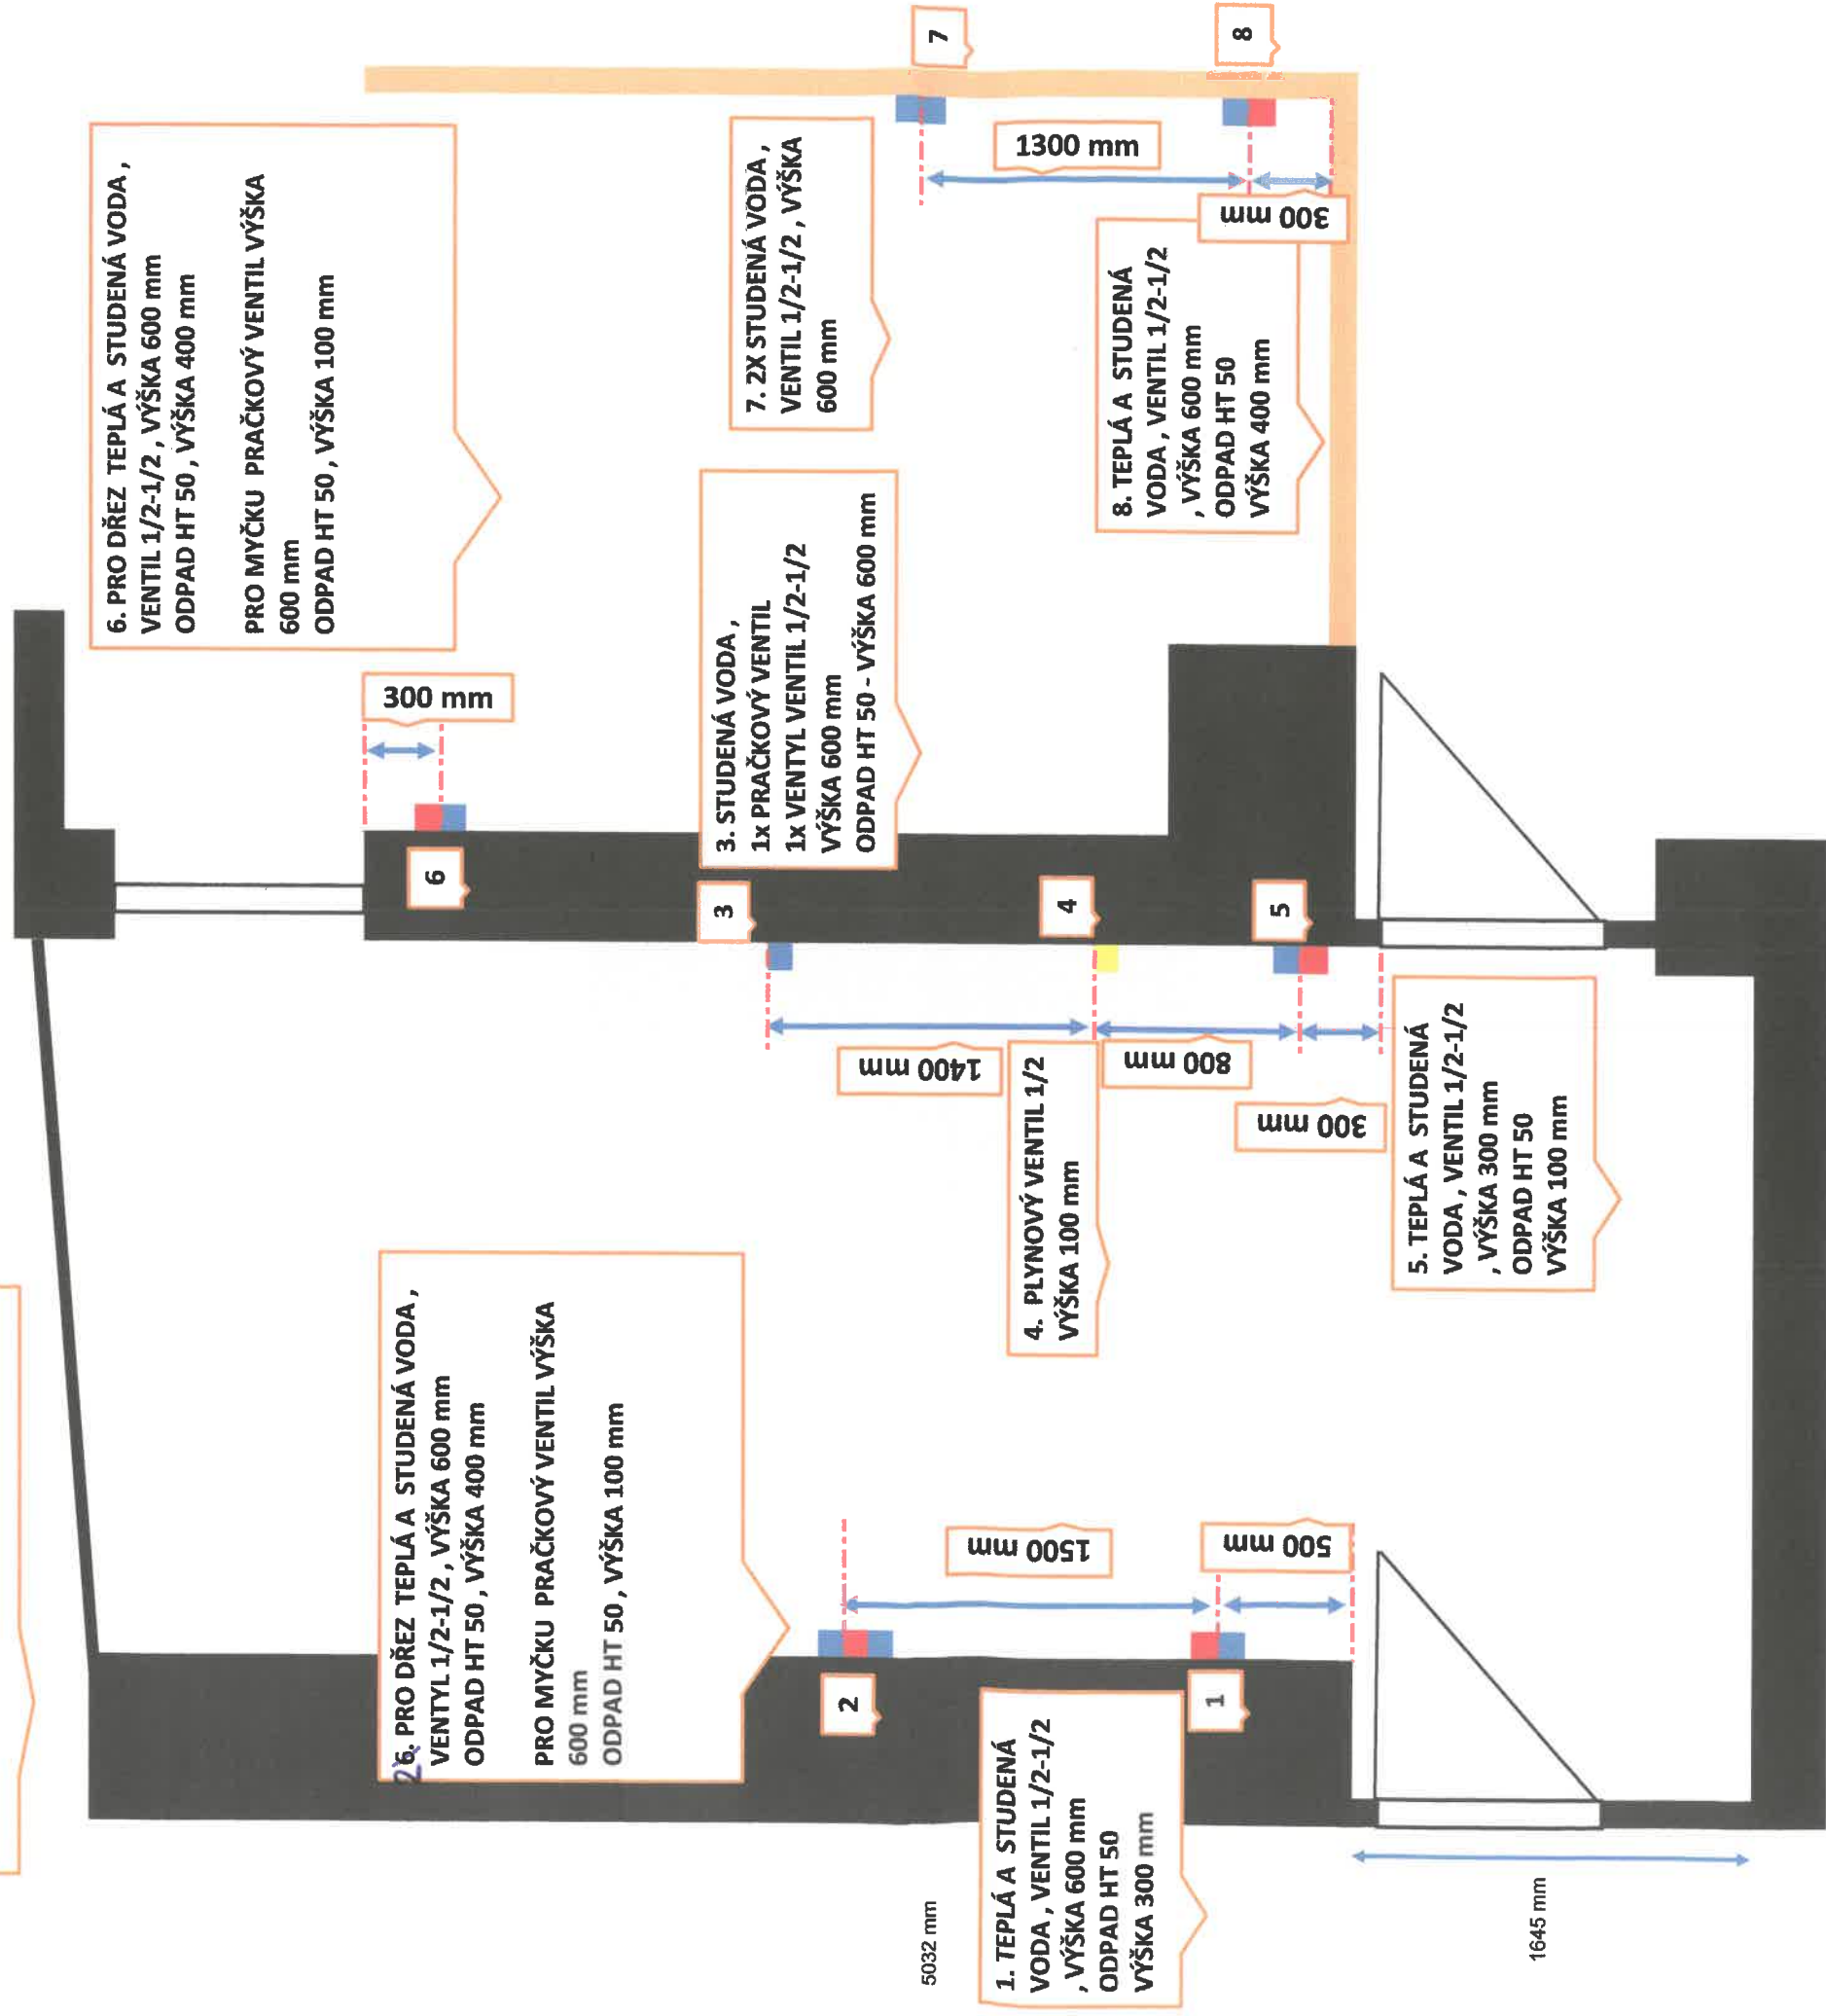

# NÁKRES ELEKTRO

# NÁKRES VODA + PLYN

3032 mm

PRŮRAZ VZT  
PRŮMĚR 315 MM