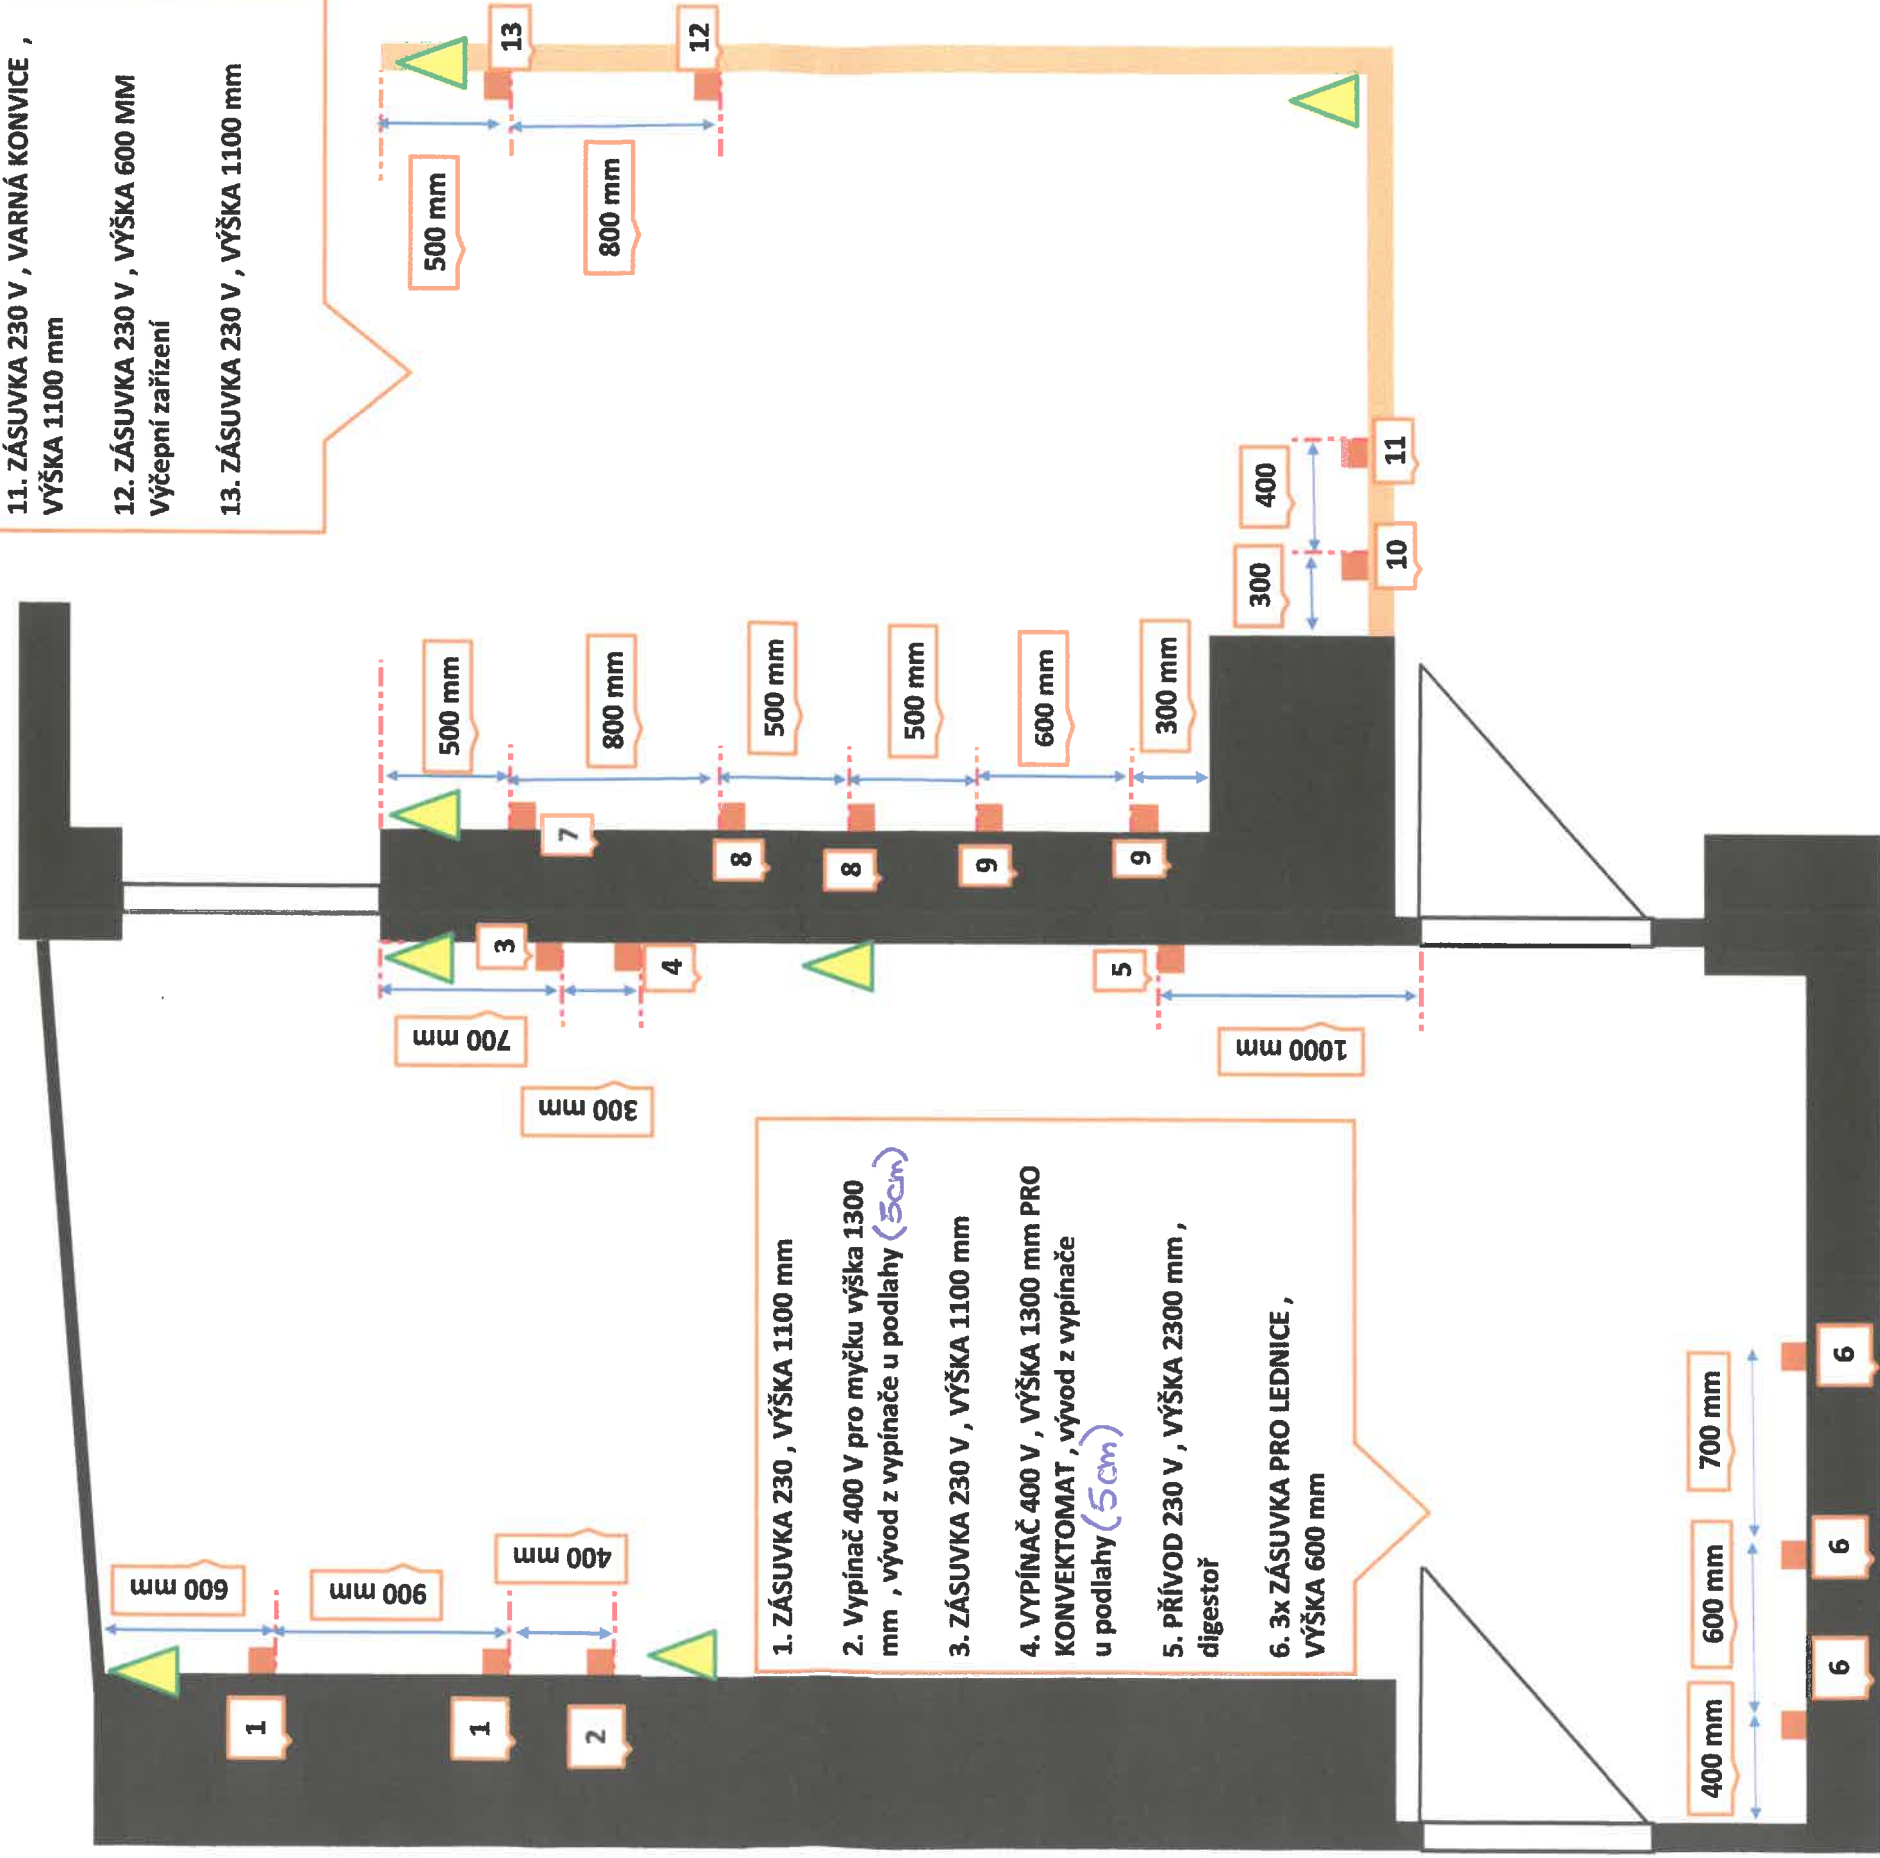

# NÁKRES ELEKTRO

# NÁKRES VODA + PLYN

3032 mm

PRŮRAZ VZT  
PRŮMĚR 315 MM